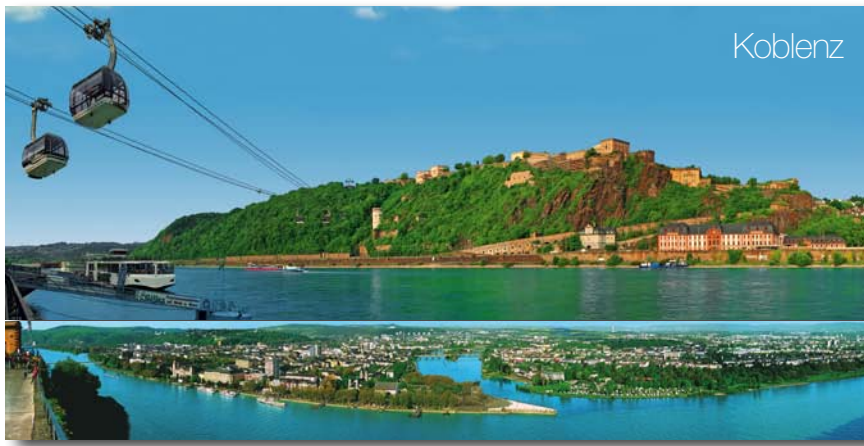

1.

Koblenz

2.

3.

Auch lieferbar:
Format: 17,5 x 12 cm:
 groß für die Panoramafotos und klein genug, um in herkömmlichen Ständern präsentiert zu werden.

Format: LangDIN 21 x 10,5 cm • Rückseite mit farbigen Panoramen gestaltet.

Panorama**Koblenz**MAXi**Postkarten**

Faxbestellung 0221-33 66 88 95 E-Mail: order@panoramamedia24.de

Motiv-Nr.	Anzahl VPE	VPE: 25 Postkarten EK-Preis je VPE: 5,- € Zahlung: 30 Tage netto Mindest-Bestellwert: 4 VPE = 20,- € netto	Firma
1. Trier	bei 4 VPE: 6 Stück gratis bei 8 VPE: 15 Stück gratis	Vorname / Name
2. Trier	Porto 4,- €	Straße
3. Trier	EK-Preise zzgl. MwSt.	PLZ / Ort
EAN für alle 3 Motive: 4260089960442			Telefon
Einkaufspreis +MwSt. Euro 0,20			Email
Verkaufspreis Empfehlung Euro 0,80 bis 0,95			