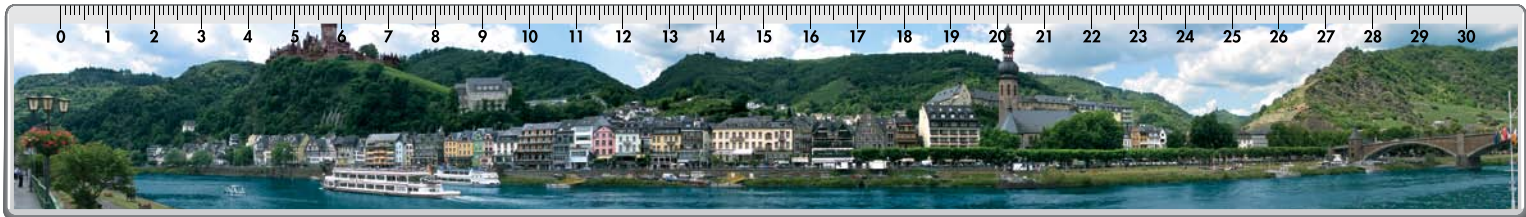

Motiv Nr. 1

Motiv Nr. 2

Motiv Nr. 3

Motiv Nr. 4

Panoramalineale Mosel

Linealrückseite mit Detailpanoramen

Starter-Paket

21 Panoramalineale / Motive gemischt.

Unverkaufte Exemplare werden zurückgenommen.

Faxbestellung 0221-33 66 88 95

E-Mail: order@panoramamedia24.de

Nr.	EAN-Code	Stichwort	Anzahl VPE á 7 Stück im Starter-Paket
1	4260089964716	Bernkastel-Kues
2	4260089964723	Cochern
3	4260089964730	Moselschleife Ürzig
4	4260089964747	Moselschleifen Pünderich/Zell