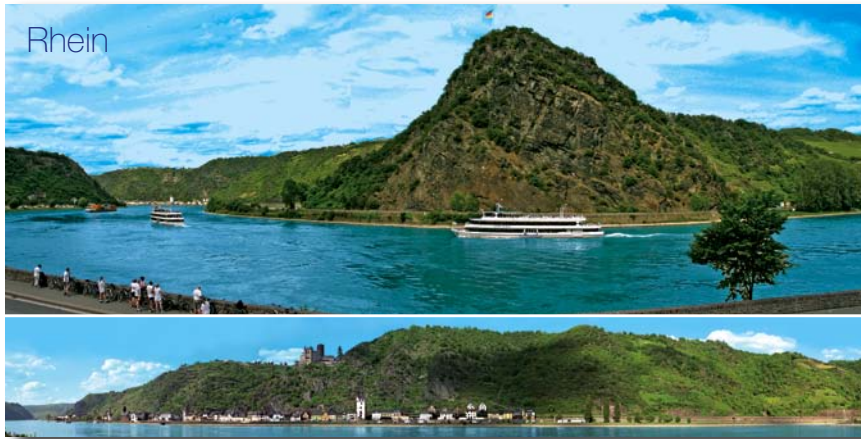

1.

2.

3.

**Auch lieferbar:**  
**Format: 17,5 x 12 cm:**  
 groß für die Panoramafotos und klein genug, um in herkömmlichen Ständern präsentiert zu werden.

**Format: LangDIN 21 x 10,5 cm • Rückseite mit farbigen Panoramen gestaltet.**

# Panorama**Rhein**MAXI**Postkarten**

**Faxbestellung 0221-33 66 88 95 E-Mail: [order@panoramamedia24.de](mailto:order@panoramamedia24.de)**

Motiv-Nr.	Anzahl VPE	<b>VPE: 25 Postkarten</b> EK-Preis je VPE: 5,- € Zahlung: 30 Tage netto Mindest-Bestellwert: 4 VPE = 20,- € netto	Firma .....
<b>1. Trier</b>	.....	<b>bei 4 VPE: 6 Stück gratis</b> <b>bei 8 VPE: 15 Stück gratis</b>	Vorname / Name .....
<b>2. Trier</b>	.....	Porto 4,- €	Straße .....
<b>3. Trier</b>	.....	EK-Preise zzgl. MwSt.	PLZ / Ort .....
<b>EAN</b> für alle 3 Motive: 4260089960442			Telefon .....
<b>Einkaufspreis</b> +MwSt. <b>Euro 0,20</b>			Email .....
<b>Verkaufspreis</b> Empfehlung <b>Euro 0,80 bis 0,95</b>			